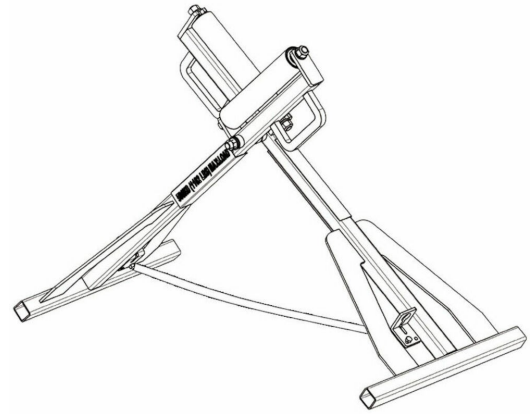

JUSTERBAR RØRRULLE - Rørrulle

Beskrivelse

Justerbar rørrulle.

Med forbehold om konstruksjonsendringer og tekniske endringer. Kan endres uten varsel

GPA Flowsystem A/S

Regnbueveien 9

NO-1405 Langhus

+47 (0)64-85 68 00

info@gpa.no

gpa.no

JUSTERBAR RØRRULLE - Rørrulle

Teknisk spesifisering

Artikkelnr	Beskrivelse
ROLL-HS-250	Justerbar rørrulle max 250mm
ROLL-HS-355	Justerbar rørrulle max 355mm
ROLL-HS-630	Justerbar rørrulle max 630mm